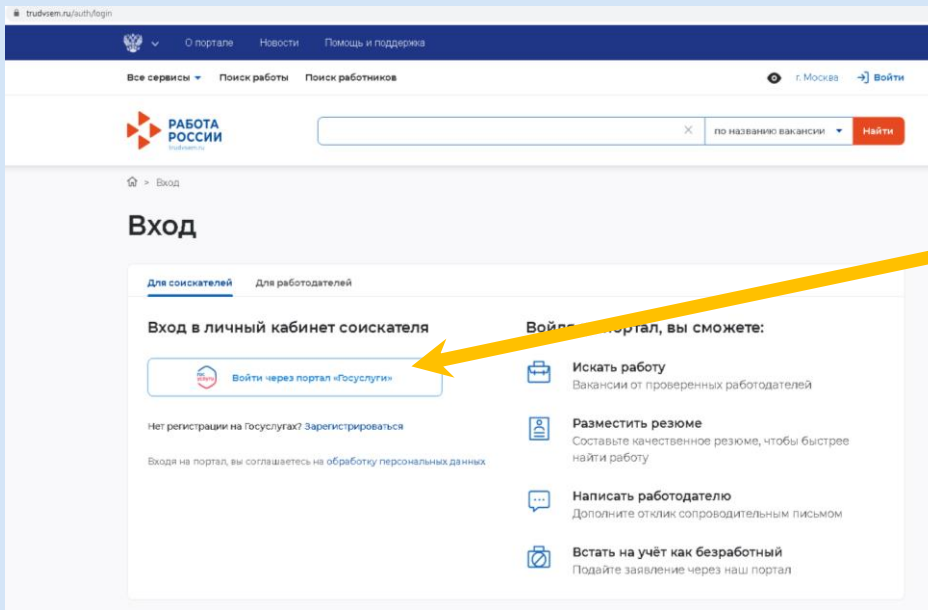

ПАМЯТКА

по размещению резюме на базе Единой цифровой платформы
в сфере занятости и трудовых отношений «Работа в России»

The screenshot shows the homepage of the 'Работа в России' portal. The browser address bar displays 'https://trudvsem.ru'. The top navigation bar includes links for 'О портале', 'Новости', and 'Помощь и поддержка'. Below this, there are links for 'Все сервисы', 'Поиск работы', and 'Поиск работников'. The current location is set to 'Оренбургская область', and a 'Войти' button is circled in yellow with an arrow pointing to it. The main header features the 'РАБОТА РОССИИ' logo and two buttons: 'Соискателю' (circled in yellow with an arrow) and 'Работодателю'. The main heading reads 'Найдите работу вашей мечты в любой точке России'. Below this is a search bar with the placeholder text 'Начните поиск' and a 'Найти' button. A section titled 'Часто ищут:' lists various search filters. At the bottom, there are two blue buttons: 'Подать заявление' and 'Пройдите обучение в рамках федерального проекта «Содействие»', and another button 'Пособия по безработице'.

Осуществить вход
в личный кабинет
соискателя через
портал «Госуслуги»

Создать резюме

https://trudvsem.ru/auth/candidate/cvs/new?action=NEW#form-resume1

О портале Новости Помощь и поддержка

Все сервисы Мои резюме Отклики и приглашения Поиск работы Оренбургская область