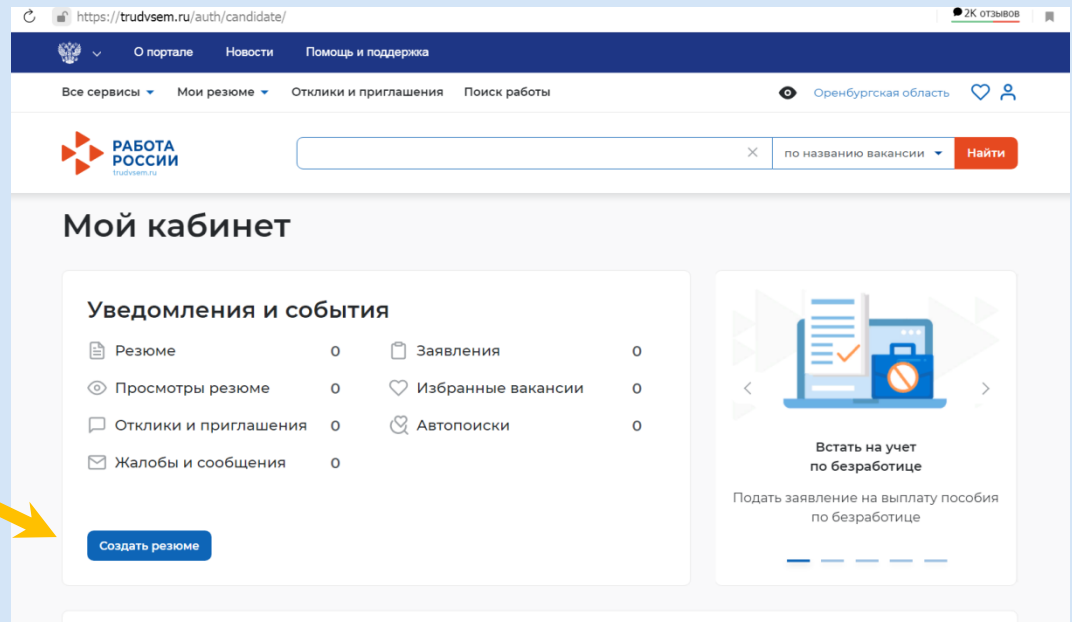

ПАМЯТКА

по размещению резюме на базе Единой цифровой платформы
в сфере занятости и трудовых отношений «Работа в России»

The screenshot shows the homepage of the 'Работа в России' portal. The browser address bar displays 'https://trudvsem.ru'. The top navigation bar includes links for 'О портале', 'Новости', and 'Помощь и поддержка'. Below this, there are links for 'Все сервисы', 'Поиск работы', and 'Поиск работников'. The current location is set to 'Оренбургская область', and a 'Войти' button is circled in yellow with an arrow pointing to it. The main header features the 'РАБОТА РОССИИ' logo and two buttons: 'Соискателю' (circled in yellow with an arrow) and 'Работодателю'. The main heading reads 'Найдите работу вашей мечты в любой точке России'. Below this is a search bar with the placeholder text 'Начните поиск' and a 'Найти' button. A section titled 'Часто ищут:' lists various search filters. At the bottom, there are two blue buttons: 'Подать заявление' and 'Пройдите обучение в рамках федерального проекта «Содействие»', and another button 'Пособия по безработице'.

Осуществить вход
в личный кабинет
соискателя через
портал «Госуслуги»

Создать резюме

https://trudvsem.ru/auth/candidate/cvs/new?action=NEW#form-resume1

О портале Новости Помощь и поддержка

Все сервисы Мои резюме Отклики и приглашения Поиск работы Оренбургская область